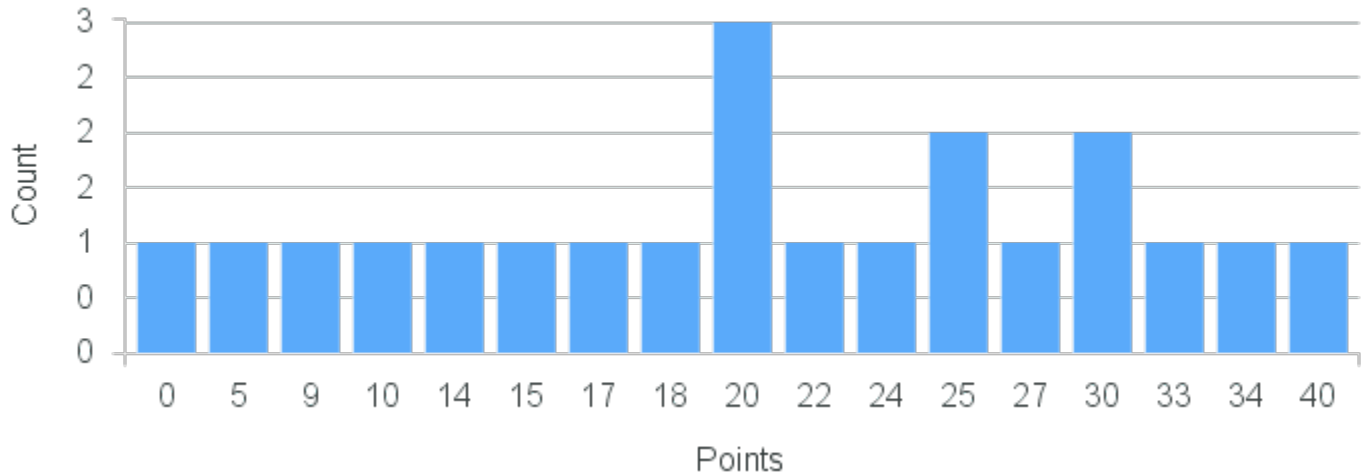

Course Point Distribution for Spring 2020

CRN: 20886

Course ID: AS211 Cross List:
8811

Limit: 10

Fiber Arts

Demand: 21

Department: Art

Waitlisted: 11

Min Points: 22

Term	Block(s)	CRN	Course ID	See Also	Course Limit	Course Demand	Count	Points
Spring 2020	8	20886	AS211 8811		10	21	1	40
Spring 2020	8	20886	AS211 8811		10	21	1	34
Spring 2020	8	20886	AS211 8811		10	21	1	33
Spring 2020	8	20886	AS211 8811		10	21	2	30
Spring 2020	8	20886	AS211 8811		10	21	1	27
Spring 2020	8	20886	AS211 8811		10	21	2	25
Spring 2020	8	20886	AS211 8811		10	21	1	24
Spring 2020	8	20886	AS211 8811		10	21	1	22
Spring 2020	8	20886	AS211 8811		10	21	3	20
Spring 2020	8	20886	AS211 8811		10	21	1	18
Spring 2020	8	20886	AS211 8811		10	21	1	17
Spring 2020	8	20886	AS211 8811		10	21	1	15
Spring 2020	8	20886	AS211 8811		10	21	1	14
Spring 2020	8	20886	AS211 8811		10	21	1	10