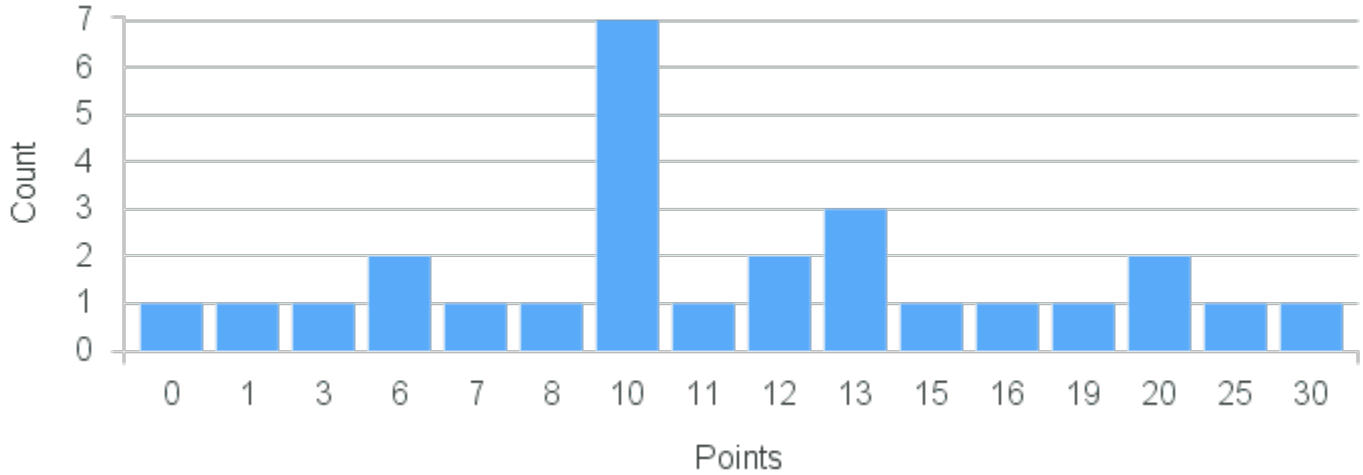

Min Points: 3

Term	Block(s)	CRN	Course ID	See Also	Course Limit	Course Demand	Count	Points
Spring 2020	5	20531	EC377 5511		25	27	1	30
Spring 2020	5	20531	EC377 5511		25	27	1	25
Spring 2020	5	20531	EC377 5511		25	27	2	20
Spring 2020	5	20531	EC377 5511		25	27	1	19
Spring 2020	5	20531	EC377 5511		25	27	1	16
Spring 2020	5	20531	EC377 5511		25	27	1	15
Spring 2020	5	20531	EC377 5511		25	27	3	13
Spring 2020	5	20531	EC377 5511		25	27	2	12
Spring 2020	5	20531	EC377 5511		25	27	1	11
Spring 2020	5	20531	EC377 5511		25	27	7	10
Spring 2020	5	20531	EC377 5511		25	27	1	8
Spring 2020	5	20531	EC377 5511		25	27	1	7
Spring 2020	5	20531	EC377 5511		25	27	2	6