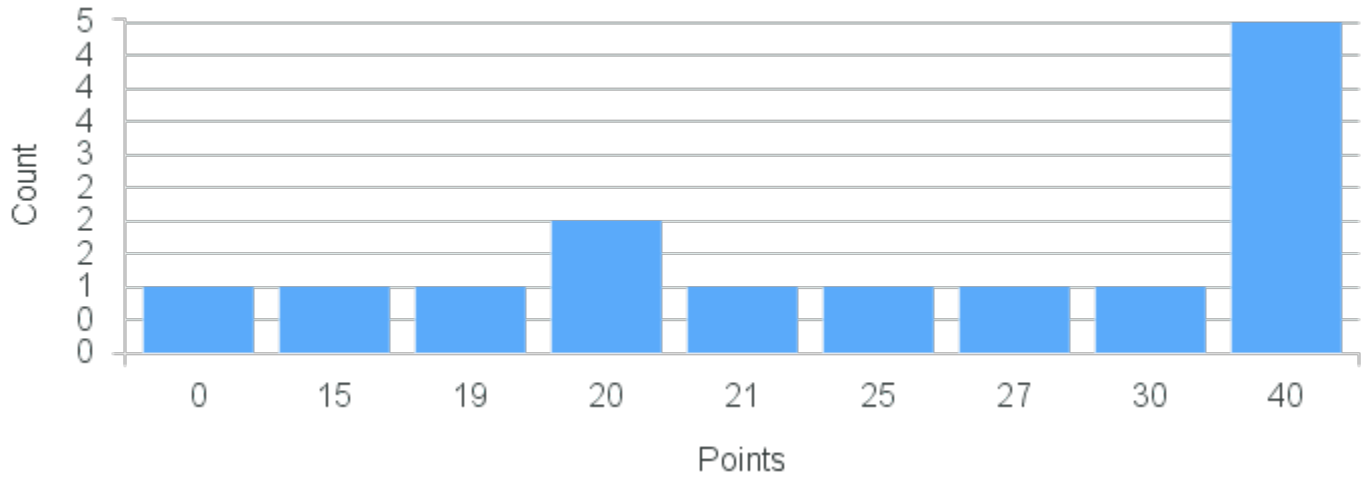

Term	Block(s)	CRN	Course ID	See Also	Course Limit	Course Demand	Count	Points
Spring 2020	5	20525	EC350 5511		32	14	5	40
Spring 2020	5	20525	EC350 5511		32	14	1	30
Spring 2020	5	20525	EC350 5511		32	14	1	27
Spring 2020	5	20525	EC350 5511		32	14	1	25
Spring 2020	5	20525	EC350 5511		32	14	1	21
Spring 2020	5	20525	EC350 5511		32	14	2	20
Spring 2020	5	20525	EC350 5511		32	14	1	19
Spring 2020	5	20525	EC350 5511		32	14	1	15
Spring 2020	5	20525	EC350 5511		32	14	1	0