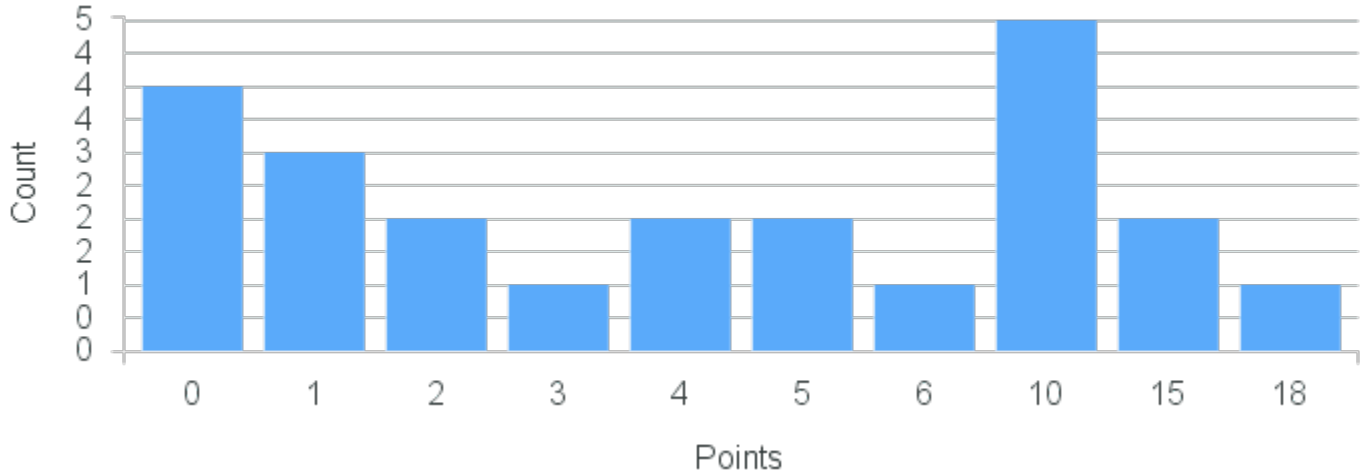

Course Point Distribution for Spring 2020

CRN: 20719

Course ID: CO220 6611 Cross List: HS218 6611,CL222 6621,PH203 6621 Limit: 25

Topics in Comparative Literature: Psyche, Symbol, Dream, C.G. Jung & Archetypal Psychology

Demand: 23
Waitlisted: 0

Department: Comparative Literature

Term	Block(s)	CRN	Course ID	See Also	Course Limit	Course Demand	Count	Points
Spring 2020	6	20719	CO220 6611	HS218 6611,CL222 6621,PH203 6621	25	23	1	18
Spring 2020	6	20719	CO220 6611	HS218 6611,CL222 6621,PH203 6621	25	23	2	15
Spring 2020	6	20719	CO220 6611	HS218 6611,CL222 6621,PH203 6621	25	23	5	10
Spring 2020	6	20719	CO220 6611	HS218 6611,CL222 6621,PH203 6621	25	23	1	6
Spring 2020	6	20719	CO220 6611	HS218 6611,CL222 6621,PH203 6621	25	23	2	5
Spring 2020	6	20719	CO220 6611	HS218 6611,CL222 6621,PH203 6621	25	23	2	4
Spring 2020	6	20719	CO220 6611	HS218 6611,CL222 6621,PH203 6621	25	23	1	3
Spring 2020	6	20719	CO220 6611	HS218 6611,CL222 6621,PH203 6621	25	23	2	2
Spring 2020	6	20719	CO220 6611	HS218 6611,CL222 6621,PH203 6621	25	23	3	1
Spring 2020	6	20719	CO220 6611	HS218 6611,CL222 6621,PH203 6621	25	23	4	0