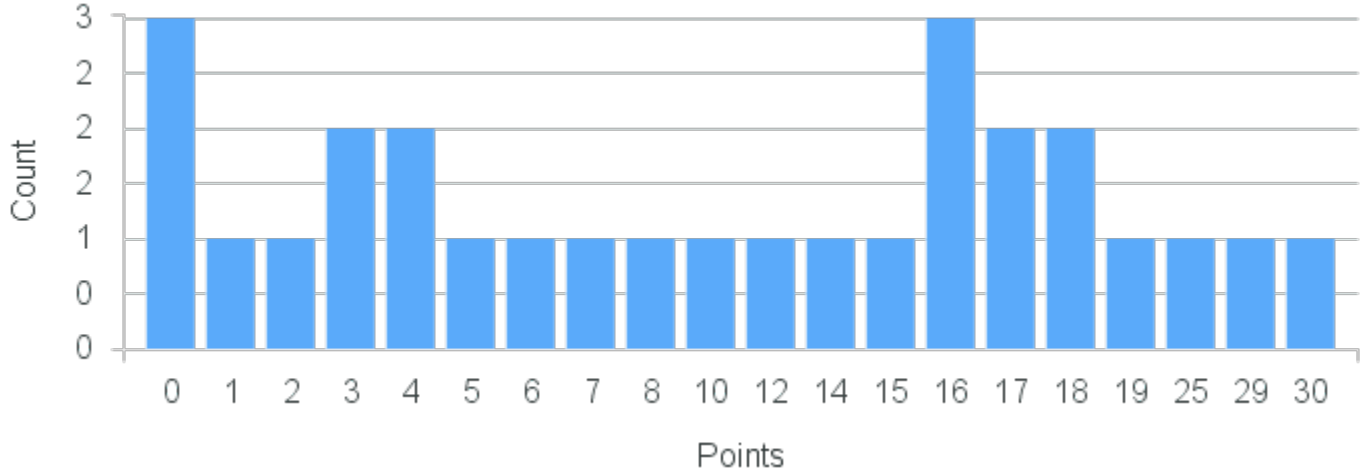

CRN: 20857

Course ID: PC242 Cross List:
8811

Limit: 32

Physics for the Physical Sciences II: Electricity & Magnetism

Demand: 28

Waitlisted: 0

Department: Physics

Term	Block(s)	CRN	Course ID	See Also	Course Limit	Course Demand	Count	Points
Spring 2020	8	20857	PC242 8811		32	28	1	30
Spring 2020	8	20857	PC242 8811		32	28	1	29
Spring 2020	8	20857	PC242 8811		32	28	1	25
Spring 2020	8	20857	PC242 8811		32	28	1	19
Spring 2020	8	20857	PC242 8811		32	28	2	18
Spring 2020	8	20857	PC242 8811		32	28	2	17
Spring 2020	8	20857	PC242 8811		32	28	3	16
Spring 2020	8	20857	PC242 8811		32	28	1	15
Spring 2020	8	20857	PC242 8811		32	28	1	14
Spring 2020	8	20857	PC242 8811		32	28	1	12
Spring 2020	8	20857	PC242 8811		32	28	1	10
Spring 2020	8	20857	PC242 8811		32	28	1	8
Spring 2020	8	20857	PC242 8811		32	28	1	7
Spring 2020	8	20857	PC242 8811		32	28	1	6