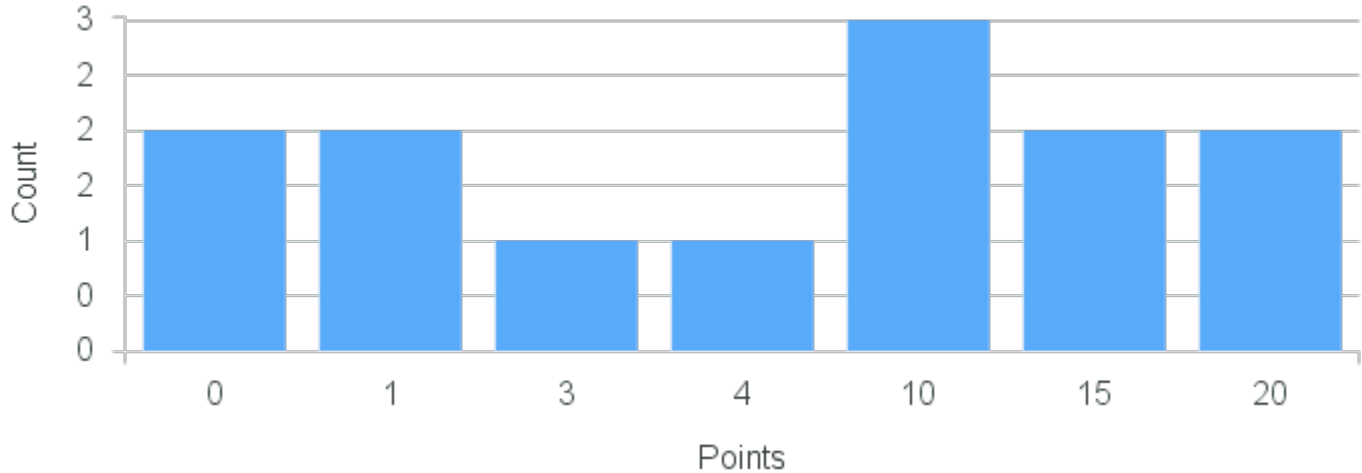

Course Point Distribution for Spring 2020

CRN: 20343

Course ID: AN308 Cross List: SW300 7721,RM300 7711
7711

Limit: 25

Topics in Anthropology: Indigenous Borderlands

Demand: 13

Waitlisted: 0

Department: Anthropology

Term	Block(s)	CRN	Course ID	See Also	Course Limit	Course Demand	Count	Points
Spring 2020	7	20343	AN308 7711	SW300 7721,RM300 7711	25	13	2	20
Spring 2020	7	20343	AN308 7711	SW300 7721,RM300 7711	25	13	2	15
Spring 2020	7	20343	AN308 7711	SW300 7721,RM300 7711	25	13	3	10
Spring 2020	7	20343	AN308 7711	SW300 7721,RM300 7711	25	13	1	4
Spring 2020	7	20343	AN308 7711	SW300 7721,RM300 7711	25	13	1	3
Spring 2020	7	20343	AN308 7711	SW300 7721,RM300 7711	25	13	2	1
Spring 2020	7	20343	AN308 7711	SW300 7721,RM300 7711	25	13	2	0