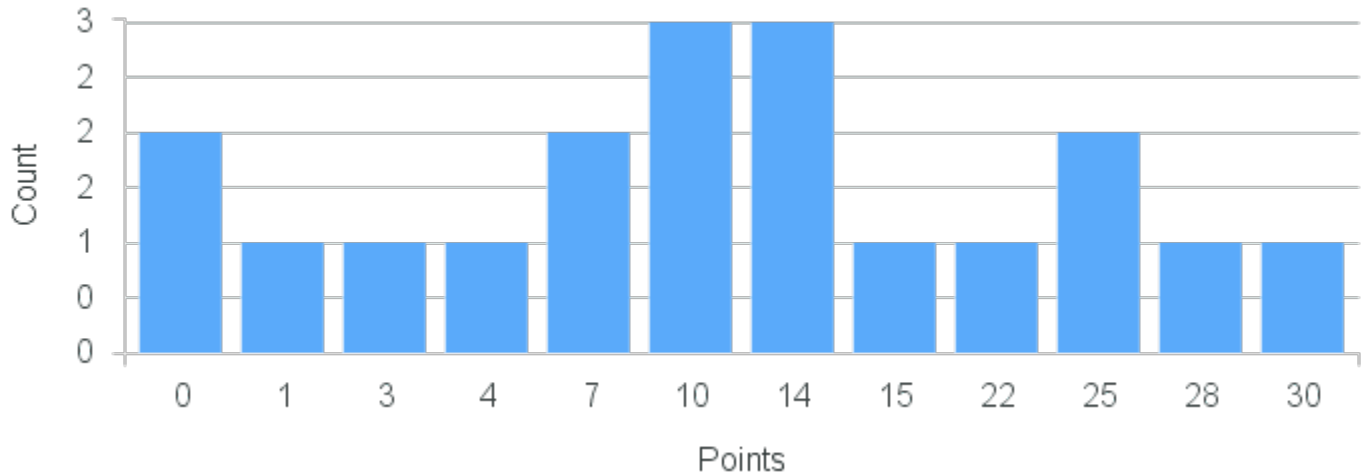

Course Point Distribution for Spring 2020

CRN: 20882

Course ID: AS212 Cross List:
6611

Limit: 12

Design Workshop

Demand: 19

Waitlisted: 7

Department: Art

Min Points: 10

Term	Block(s)	CRN	Course ID	See Also	Course Limit	Course Demand	Count	Points
Spring 2020	6	20882	AS212 6611		12	19	1	30
Spring 2020	6	20882	AS212 6611		12	19	1	28
Spring 2020	6	20882	AS212 6611		12	19	2	25
Spring 2020	6	20882	AS212 6611		12	19	1	22
Spring 2020	6	20882	AS212 6611		12	19	1	15
Spring 2020	6	20882	AS212 6611		12	19	3	14
Spring 2020	6	20882	AS212 6611		12	19	3	10
Spring 2020	6	20882	AS212 6611		12	19	2	7
Spring 2020	6	20882	AS212 6611		12	19	1	4
Spring 2020	6	20882	AS212 6611		12	19	1	3
Spring 2020	6	20882	AS212 6611		12	19	1	1
Spring 2020	6	20882	AS212 6611		12	19	2	0