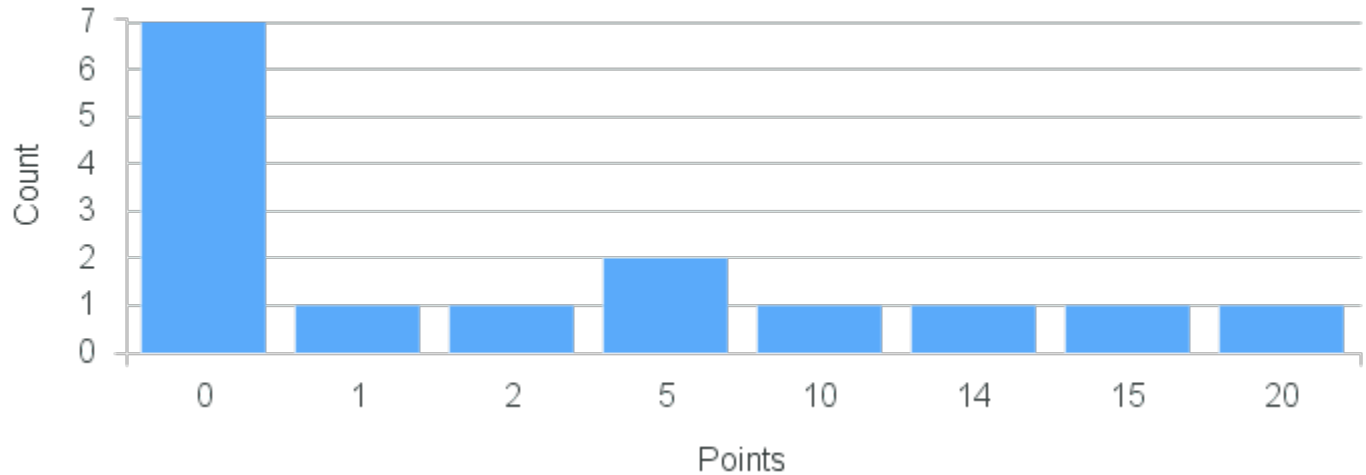

Limit: 25

Tonal Harmony

Demand: 15

Waitlisted: 0

Department: Music

Term	Block(s)	CRN	Course ID	See Also	Course Limit	Course Demand	Count	Points
Spring 2020	5	20726	MU251 5511		25	15	1	20
Spring 2020	5	20726	MU251 5511		25	15	1	15
Spring 2020	5	20726	MU251 5511		25	15	1	14
Spring 2020	5	20726	MU251 5511		25	15	1	10
Spring 2020	5	20726	MU251 5511		25	15	2	5
Spring 2020	5	20726	MU251 5511		25	15	1	2
Spring 2020	5	20726	MU251 5511		25	15	1	1
Spring 2020	5	20726	MU251 5511		25	15	7	0