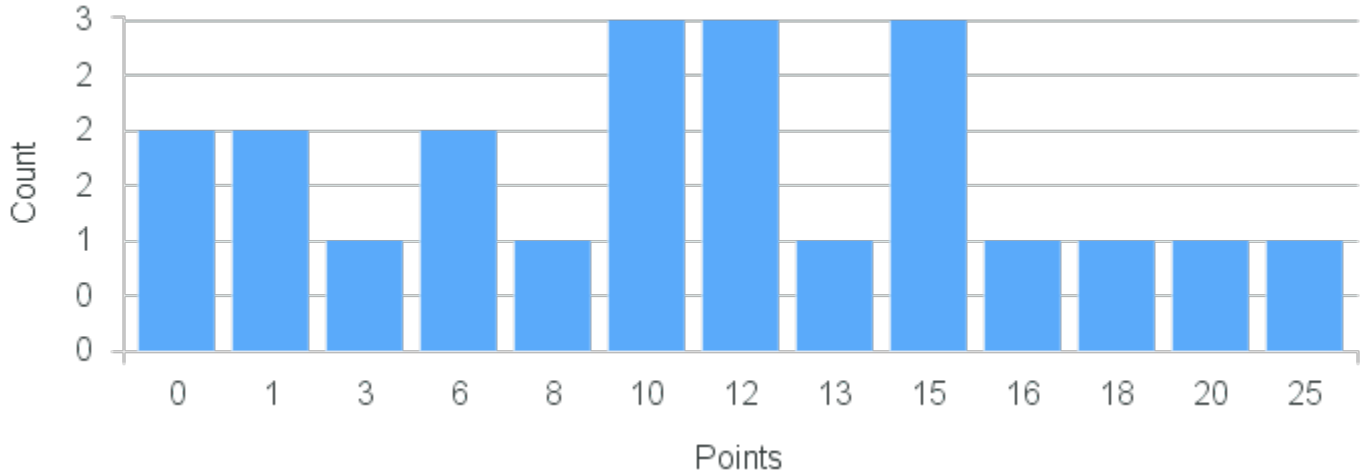

Term	Block(s)	CRN	Course ID	See Also	Course Limit	Course Demand	Count	Points
Spring 2020	6	20533	EC385 6611		25	22	1	25
Spring 2020	6	20533	EC385 6611		25	22	1	20
Spring 2020	6	20533	EC385 6611		25	22	1	18
Spring 2020	6	20533	EC385 6611		25	22	1	16
Spring 2020	6	20533	EC385 6611		25	22	3	15
Spring 2020	6	20533	EC385 6611		25	22	1	13
Spring 2020	6	20533	EC385 6611		25	22	3	12
Spring 2020	6	20533	EC385 6611		25	22	3	10
Spring 2020	6	20533	EC385 6611		25	22	1	8
Spring 2020	6	20533	EC385 6611		25	22	2	6
Spring 2020	6	20533	EC385 6611		25	22	1	3
Spring 2020	6	20533	EC385 6611		25	22	2	1
Spring 2020	6	20533	EC385 6611		25	22	2	0