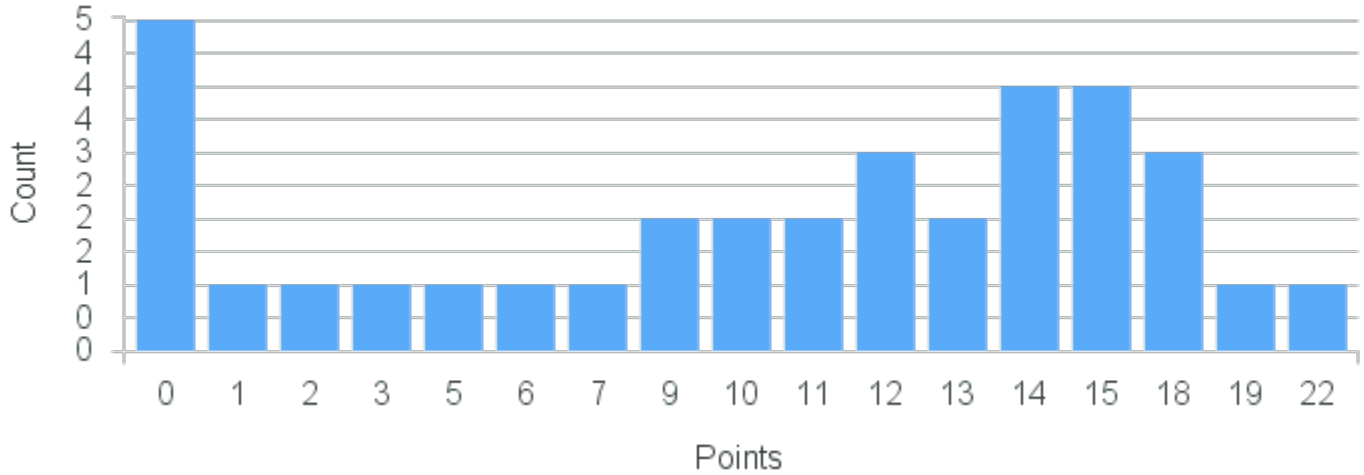

Term	Block(s)	CRN	Course ID	See Also	Course Limit	Course Demand	Count	Points
Spring 2020	5	20827	MA204 5511		25	35	1	22
Spring 2020	5	20827	MA204 5511		25	35	1	19
Spring 2020	5	20827	MA204 5511		25	35	3	18
Spring 2020	5	20827	MA204 5511		25	35	4	15
Spring 2020	5	20827	MA204 5511		25	35	4	14
Spring 2020	5	20827	MA204 5511		25	35	2	13
Spring 2020	5	20827	MA204 5511		25	35	3	12
Spring 2020	5	20827	MA204 5511		25	35	2	11
Spring 2020	5	20827	MA204 5511		25	35	2	10
Spring 2020	5	20827	MA204 5511		25	35	2	9
Spring 2020	5	20827	MA204 5511		25	35	1	7
Spring 2020	5	20827	MA204 5511		25	35	1	6
Spring 2020	5	20827	MA204 5511		25	35	1	5