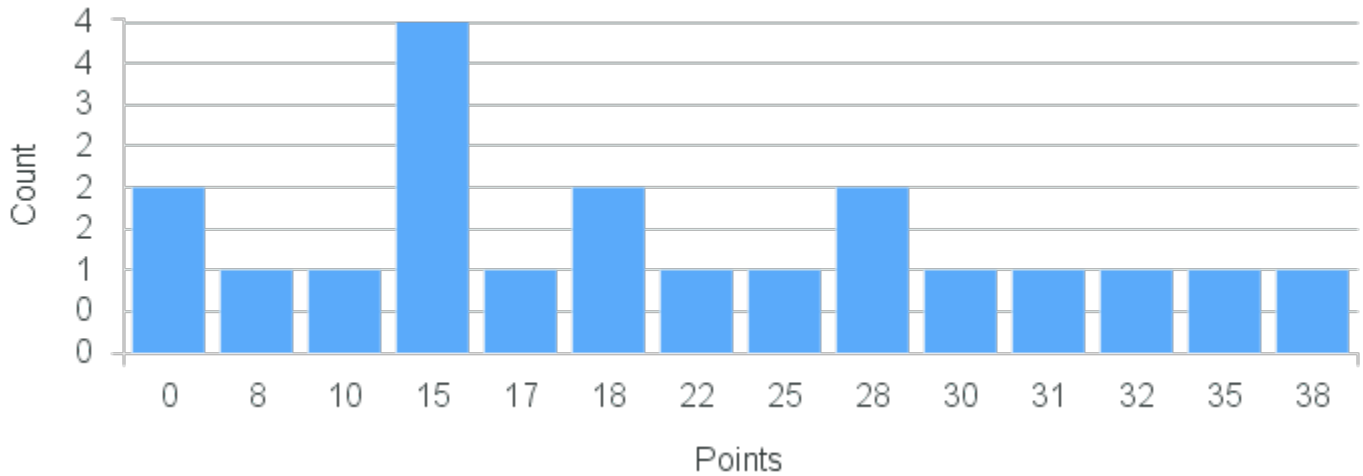

Limit: 16

Art Studio Foundations: Three-Dimensional Design

Demand: 20

Waitlisted: 4

Department: Art

Min Points: 15

Term	Block(s)	CRN	Course ID	See Also	Course Limit	Course Demand	Count	Points
Spring 2020	7	21136	AS114 7711		16	20	1	38
Spring 2020	7	21136	AS114 7711		16	20	1	35
Spring 2020	7	21136	AS114 7711		16	20	1	32
Spring 2020	7	21136	AS114 7711		16	20	1	31
Spring 2020	7	21136	AS114 7711		16	20	1	30
Spring 2020	7	21136	AS114 7711		16	20	2	28
Spring 2020	7	21136	AS114 7711		16	20	1	25
Spring 2020	7	21136	AS114 7711		16	20	1	22
Spring 2020	7	21136	AS114 7711		16	20	2	18
Spring 2020	7	21136	AS114 7711		16	20	1	17
Spring 2020	7	21136	AS114 7711		16	20	4	15
Spring 2020	7	21136	AS114 7711		16	20	1	10
Spring 2020	7	21136	AS114 7711		16	20	1	8
Spring 2020	7	21136	AS114 7711		16	20	2	0