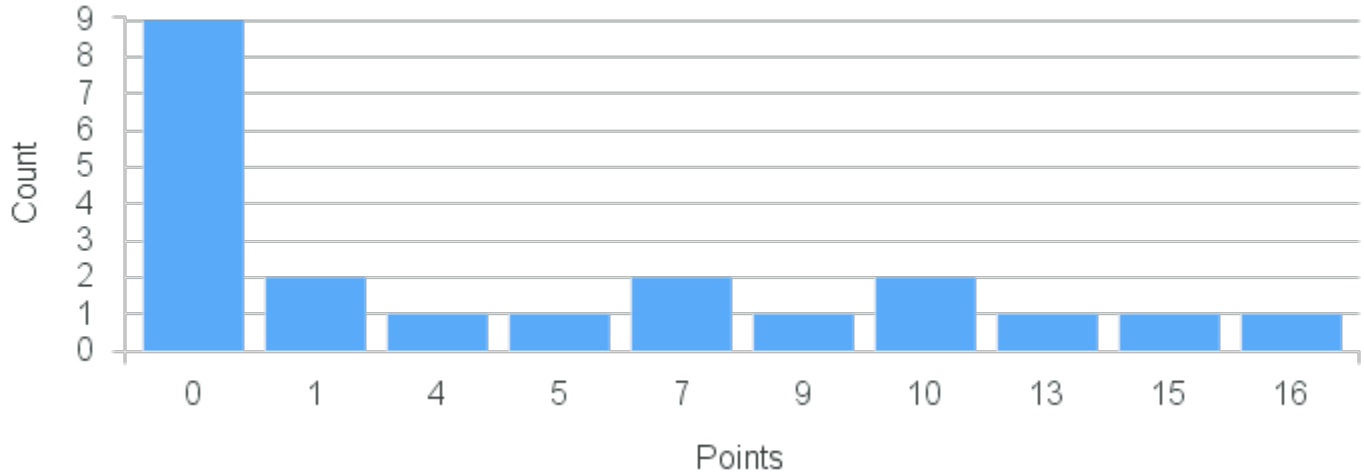

CRN: 20708

Course ID: CL252 Cross List: HY209 7711
7711

Limit: 30

Age of Alexander the Great

Demand: 21

Waitlisted: 0

Department: Classics

Term	Block(s)	CRN	Course ID	See Also	Course Limit	Course Demand	Count	Points
Spring 2020	7	20708	CL252 7711	HY209 7711	30	21	1	16
Spring 2020	7	20708	CL252 7711	HY209 7711	30	21	1	15
Spring 2020	7	20708	CL252 7711	HY209 7711	30	21	1	13
Spring 2020	7	20708	CL252 7711	HY209 7711	30	21	2	10
Spring 2020	7	20708	CL252 7711	HY209 7711	30	21	1	9
Spring 2020	7	20708	CL252 7711	HY209 7711	30	21	2	7
Spring 2020	7	20708	CL252 7711	HY209 7711	30	21	1	5
Spring 2020	7	20708	CL252 7711	HY209 7711	30	21	1	4
Spring 2020	7	20708	CL252 7711	HY209 7711	30	21	2	1
Spring 2020	7	20708	CL252 7711	HY209 7711	30	21	9	0