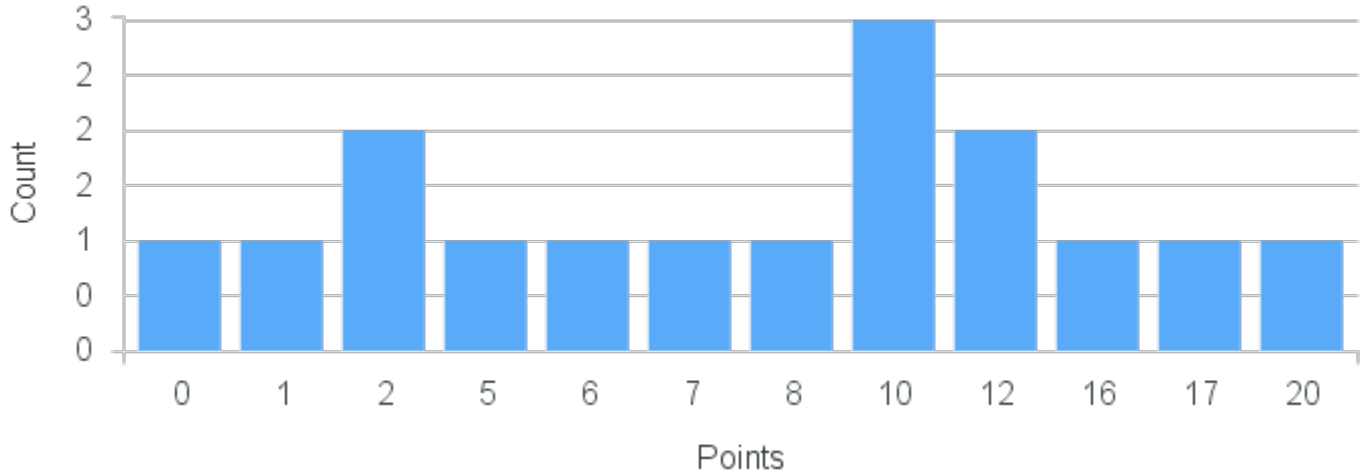

CRN: 20320

Course ID: AN220 Cross List:
6611

Limit: 25

Doing Archaeology

Demand: 16

Waitlisted: 0

Department: Anthropology

Term	Block(s)	CRN	Course ID	See Also	Course Limit	Course Demand	Count	Points
Spring 2020	6	20320	AN220 6611		25	16	1	20
Spring 2020	6	20320	AN220 6611		25	16	1	17
Spring 2020	6	20320	AN220 6611		25	16	1	16
Spring 2020	6	20320	AN220 6611		25	16	2	12
Spring 2020	6	20320	AN220 6611		25	16	3	10
Spring 2020	6	20320	AN220 6611		25	16	1	8
Spring 2020	6	20320	AN220 6611		25	16	1	7
Spring 2020	6	20320	AN220 6611		25	16	1	6
Spring 2020	6	20320	AN220 6611		25	16	1	5
Spring 2020	6	20320	AN220 6611		25	16	2	2
Spring 2020	6	20320	AN220 6611		25	16	1	1
Spring 2020	6	20320	AN220 6611		25	16	1	0