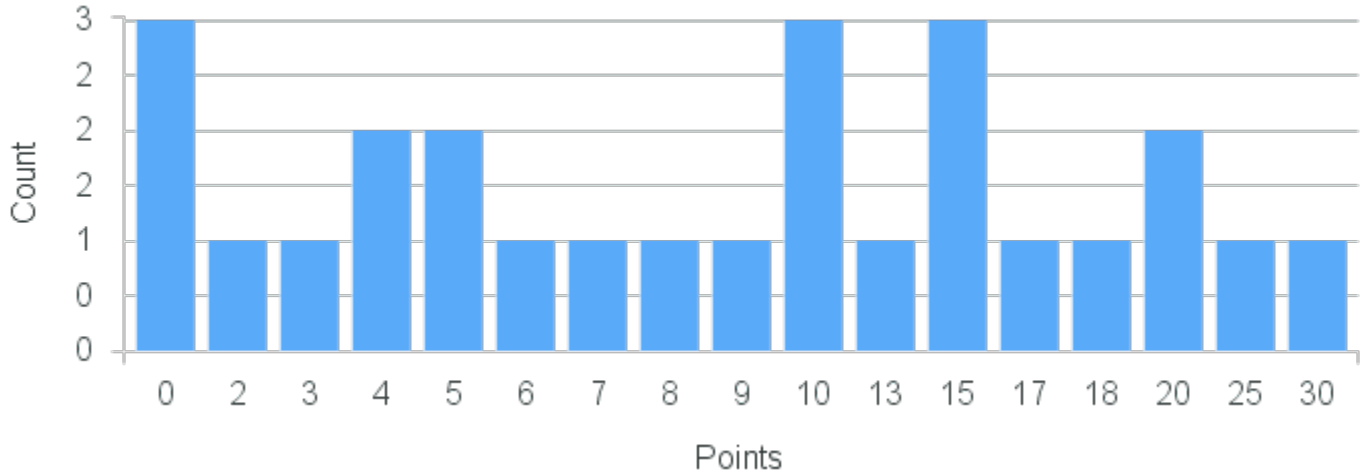

Course Point Distribution for Spring 2020

CRN: 20803

Course ID: MU228 Cross List:
7721

Limit: 30

Topics in Music (Spring Semester): Hip Hop—Un(Rap)ped

Demand: 26

Waitlisted: 0

Department: Music

Term	Block(s)	CRN	Course ID	See Also	Course Limit	Course Demand	Count	Points
Spring 2020	7	20803	MU228 7721		30	26	1	30
Spring 2020	7	20803	MU228 7721		30	26	1	25
Spring 2020	7	20803	MU228 7721		30	26	2	20
Spring 2020	7	20803	MU228 7721		30	26	1	18
Spring 2020	7	20803	MU228 7721		30	26	1	17
Spring 2020	7	20803	MU228 7721		30	26	3	15
Spring 2020	7	20803	MU228 7721		30	26	1	13
Spring 2020	7	20803	MU228 7721		30	26	3	10
Spring 2020	7	20803	MU228 7721		30	26	1	9
Spring 2020	7	20803	MU228 7721		30	26	1	8
Spring 2020	7	20803	MU228 7721		30	26	1	7
Spring 2020	7	20803	MU228 7721		30	26	1	6
Spring 2020	7	20803	MU228 7721		30	26	2	5
Spring 2020	7	20803	MU228 7721		30	26	2	4