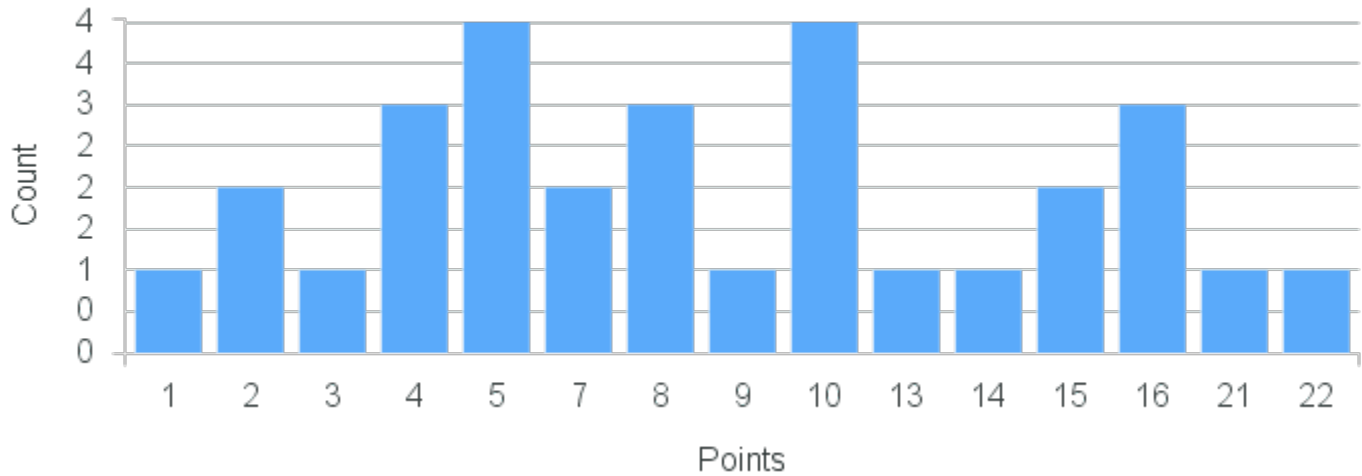

Limit: 24

Laboratory in Molecular and Cellular Biology and Genetics

Demand: 30

Waitlisted: 6

Department: Molecular Biology

Min Points: 4

Term	Block(s)	CRN	Course ID	See Also	Course Limit	Course Demand	Count	Points
Spring 2020	6	20675	MB201 6611		24	30	1	22
Spring 2020	6	20675	MB201 6611		24	30	1	21
Spring 2020	6	20675	MB201 6611		24	30	3	16
Spring 2020	6	20675	MB201 6611		24	30	2	15
Spring 2020	6	20675	MB201 6611		24	30	1	14
Spring 2020	6	20675	MB201 6611		24	30	1	13
Spring 2020	6	20675	MB201 6611		24	30	4	10
Spring 2020	6	20675	MB201 6611		24	30	1	9
Spring 2020	6	20675	MB201 6611		24	30	3	8
Spring 2020	6	20675	MB201 6611		24	30	2	7
Spring 2020	6	20675	MB201 6611		24	30	4	5
Spring 2020	6	20675	MB201 6611		24	30	3	4
Spring 2020	6	20675	MB201 6611		24	30	1	3
Spring 2020	6	20675	MB201 6611		24	30	2	2