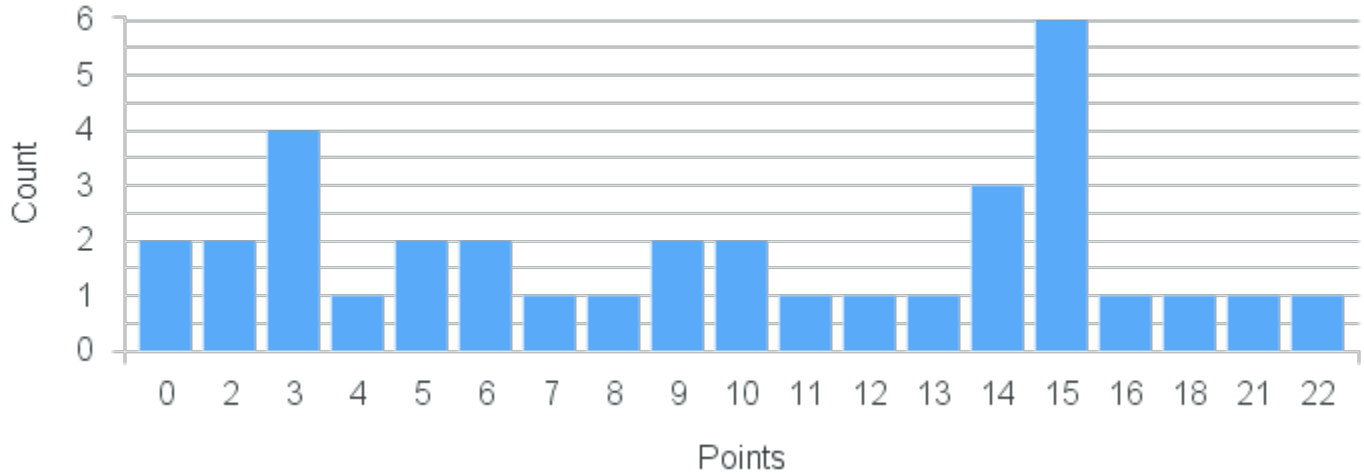

Term	Block(s)	CRN	Course ID	See Also	Course Limit	Course Demand	Count	Points
Spring 2020	5	20804	MA129 5511		25	35	1	22
Spring 2020	5	20804	MA129 5511		25	35	1	21
Spring 2020	5	20804	MA129 5511		25	35	1	18
Spring 2020	5	20804	MA129 5511		25	35	1	16
Spring 2020	5	20804	MA129 5511		25	35	6	15
Spring 2020	5	20804	MA129 5511		25	35	3	14
Spring 2020	5	20804	MA129 5511		25	35	1	13
Spring 2020	5	20804	MA129 5511		25	35	1	12
Spring 2020	5	20804	MA129 5511		25	35	1	11
Spring 2020	5	20804	MA129 5511		25	35	2	10
Spring 2020	5	20804	MA129 5511		25	35	2	9
Spring 2020	5	20804	MA129 5511		25	35	1	8
Spring 2020	5	20804	MA129 5511		25	35	1	7