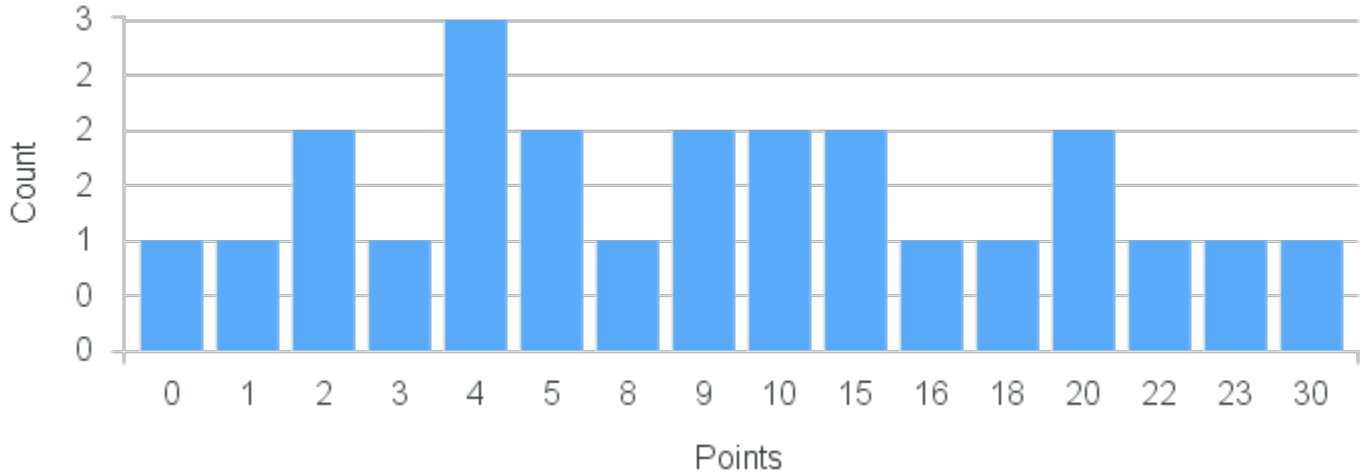

Limit: 25

The Archaeology of the American Southwest

Demand: 24

Waitlisted: 0

Department: Anthropology

Term	Block(s)	CRN	Course ID	See Also	Course Limit	Course Demand	Count	Points
Spring 2020	8	20322	AN219 8811	SW200 8811	25	24	1	30
Spring 2020	8	20322	AN219 8811	SW200 8811	25	24	1	23
Spring 2020	8	20322	AN219 8811	SW200 8811	25	24	1	22
Spring 2020	8	20322	AN219 8811	SW200 8811	25	24	2	20
Spring 2020	8	20322	AN219 8811	SW200 8811	25	24	1	18
Spring 2020	8	20322	AN219 8811	SW200 8811	25	24	1	16
Spring 2020	8	20322	AN219 8811	SW200 8811	25	24	2	15
Spring 2020	8	20322	AN219 8811	SW200 8811	25	24	2	10
Spring 2020	8	20322	AN219 8811	SW200 8811	25	24	2	9
Spring 2020	8	20322	AN219 8811	SW200 8811	25	24	1	8
Spring 2020	8	20322	AN219 8811	SW200 8811	25	24	2	5
Spring 2020	8	20322	AN219 8811	SW200 8811	25	24	3	4
Spring 2020	8	20322	AN219 8811	SW200 8811	25	24	1	3
Spring 2020	8	20322	AN219 8811	SW200 8811	25	24	2	2